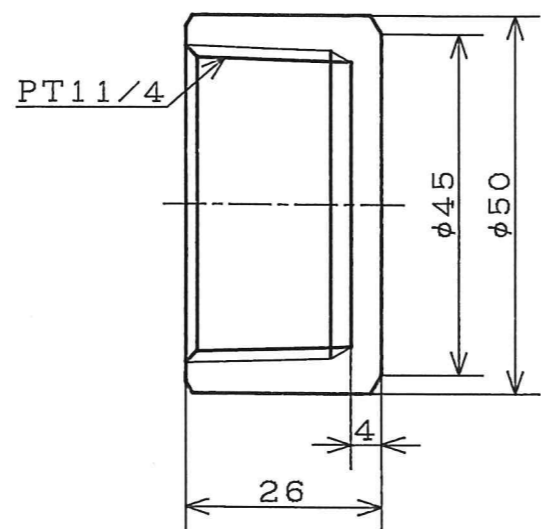

部番	部品名称	材質	個数	適用規格	備考
1	キャップT型	BC-6	1	JISH5111	

⑤		品名	キャップ T型	材質	BC-6
④		型式	サドル分水栓用プラグ T型	三角法	
③		図番	8870	平成 8 年 8 月 9 日	
②		尺度	Free	製図	金井
①				校図	承認
		図面 変更 記事 訂正	株式会社 マルホン		