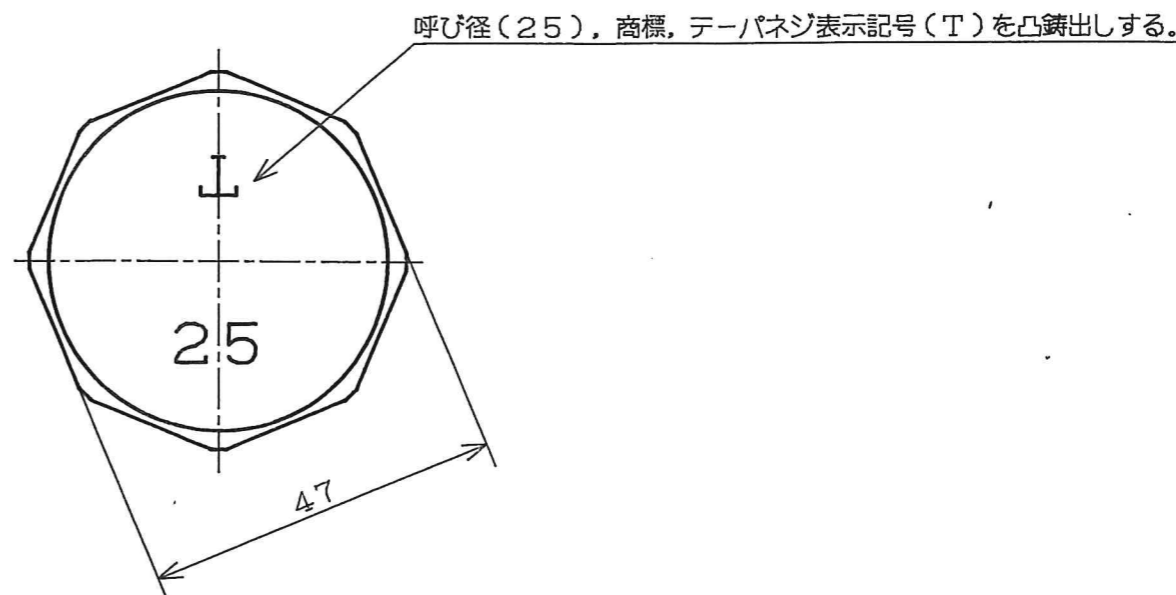

部番	部品名称	材質	個数	適用規格	備考
1	キャップT型	BC-6	1	JISH5111	

⑤		品名	キャップ T型	材質	BC-6
④		型式	サドル分水栓用プラグ T型	三角法	
③		図番	8870	平成 8 年 8 月 9 日	
②		尺度	Free	製図	金井
①				校図	承認
		図面 変更 記事 訂正	株式会社 マルホン		