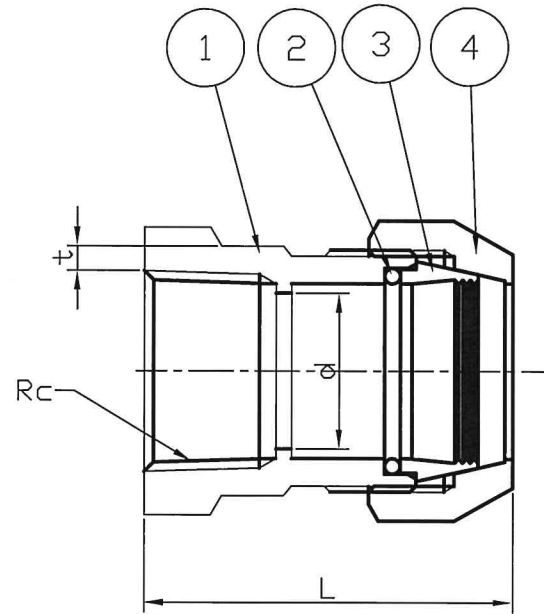

部番	品名	材質	個数	備考
1	メスアダダ本体	CAC903C	1	鉛レス
2	Oリング	EPDM	1	
3	スリーブ	C3602	1	
4	袋ナット	C3604	1	

記号 □径	L	d	t	Rc
13	43	14	3	Rc1/2
20	45	20	3	Rc3/4

△5			品名	メスアダプター組立図	材質	
△4			型式	SL継手	三角法	
△3			図番		平成10年8月26日	
△2			尺度	Free	製図	金井
△1			検図		承認	
番号	図面	変更	記事	年月日	 (株) マルホン	