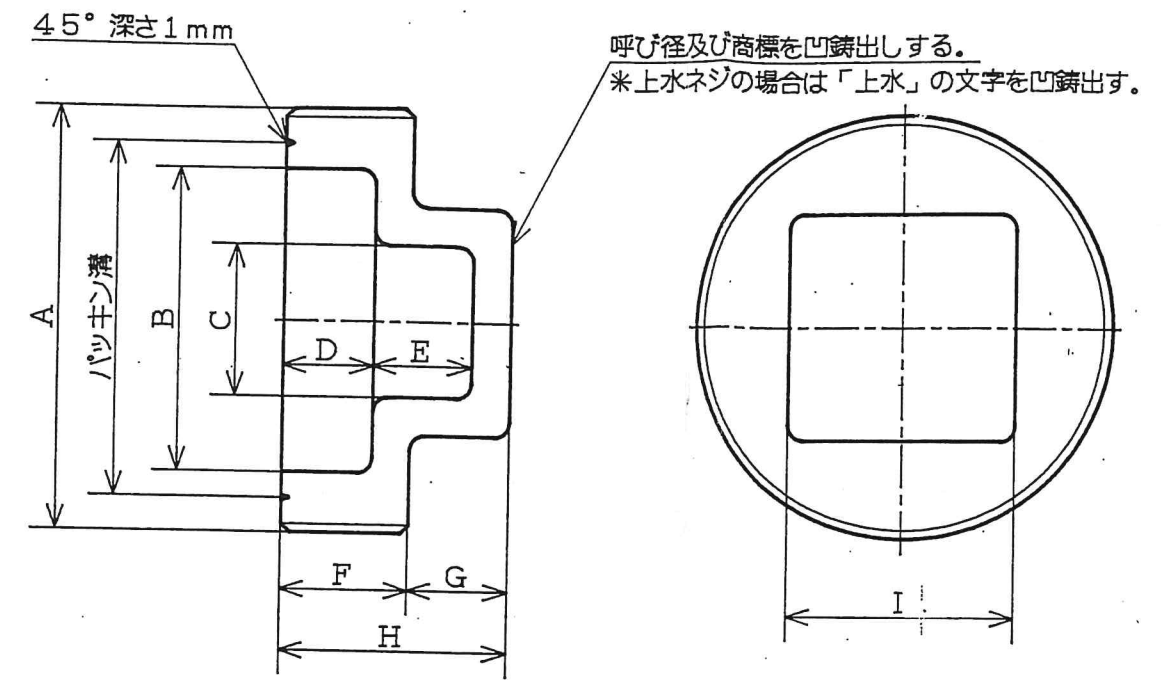

部番	部品名称	材質	個数	適用規格	備考
1	仕切弁用プラグ	BC-6	1	JISH51111	

13, 20, 25

30, 40

記号	A		E	C	D	E	F	G	H	I		
	都ネジ	上水ネジ										
13	W25.8	14山	G 3/4	13	13	8	10	11	10	21	19	六角
20	W32.8	14山	G 1	20	18	9	12	12	12	24	24	六角
25	W38.6	14山	G 1 1/4	25	18	10	12	13	12	25	24	六角
30	W49.4	11山	G 1 1/2	30	20	10	13	15	13	28	30	四角
40	W56.0	11山	G 2	40	20	12	13	17	13	30	30	四角

△		品名	仕切弁用プラグ		材質	AQ30
△		型式	仕切弁用プラグ		三角法	
△		図番	8880	平成8年8月9日		
△		尺度	Free	製図	金井	校図
△						承認
図面 変更 記事 訂正		株式会社 マルホン		(沼田工場)		