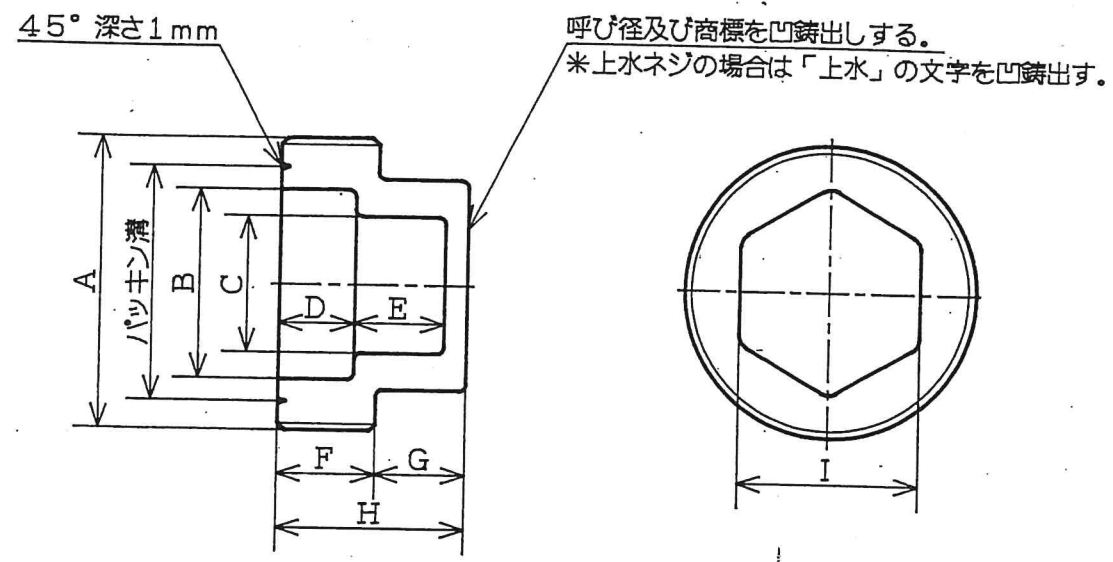

部番	部品名称	材質	個数	適用規格	備考
1	仕切弁用プラグ	BC-6	1	JISH51111	

13, 20, 25

30, 40

記号	A		E	C	D	E	F	G	H	I		
	都ネジ	上水ネジ										
13	W25.8	14山	G 3/4	13	13	8	10	11	10	21	19	六角
20	W32.8	14山	G 1	20	18	9	12	12	12	24	24	六角
25	W38.6	14山	G 1 1/4	25	18	10	12	13	12	25	24	六角
30	W49.4	11山	G 1 1/2	30	20	10	13	15	13	28	30	四角
40	W56.0	11山	G 2	40	20	12	13	17	13	30	30	四角

△		品名	仕切弁用プラグ		材質	AQ30
△		型式	仕切弁用プラグ		三角法	
△		図番	8880	平成8年8月9日		
△		尺度	Free	製図	金井	校図
△						承認
図面 変更 記事 訂正		株式会社 マルホン		(沼田工場)		